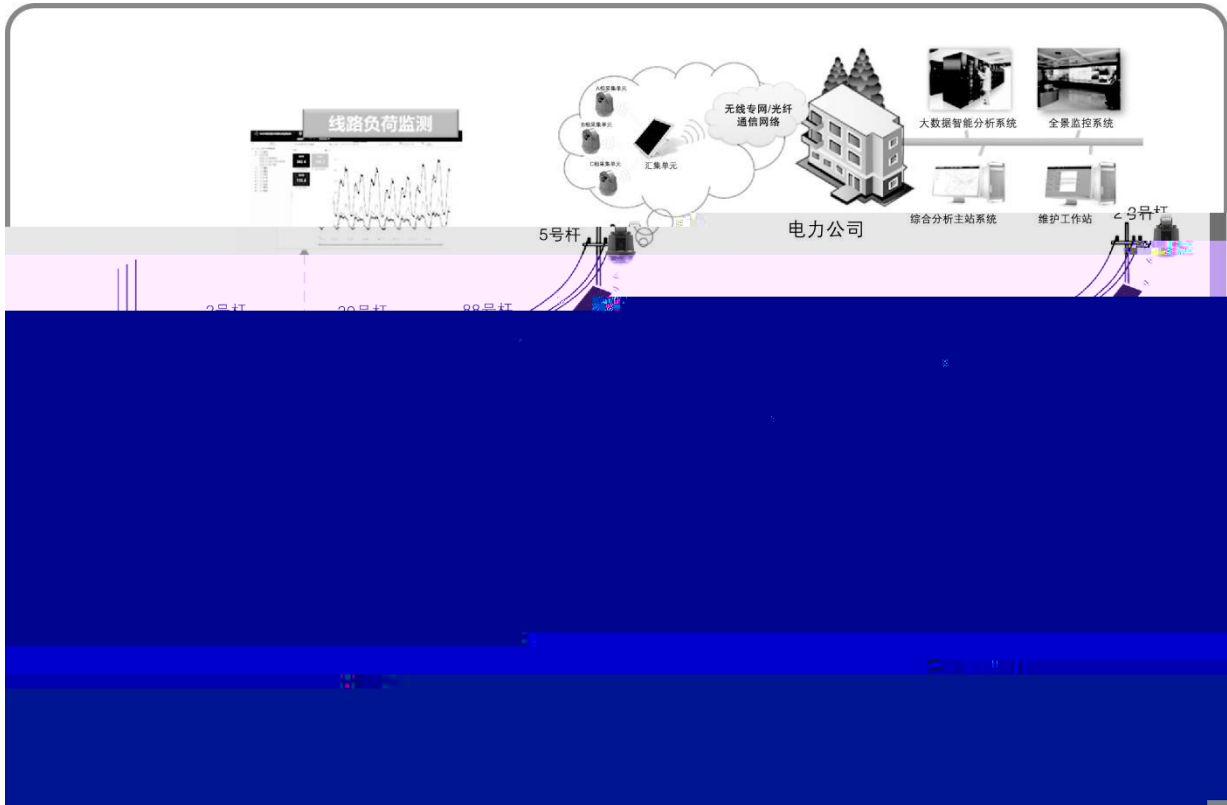

10kV

35kV

A B C

0 630A

0.5%