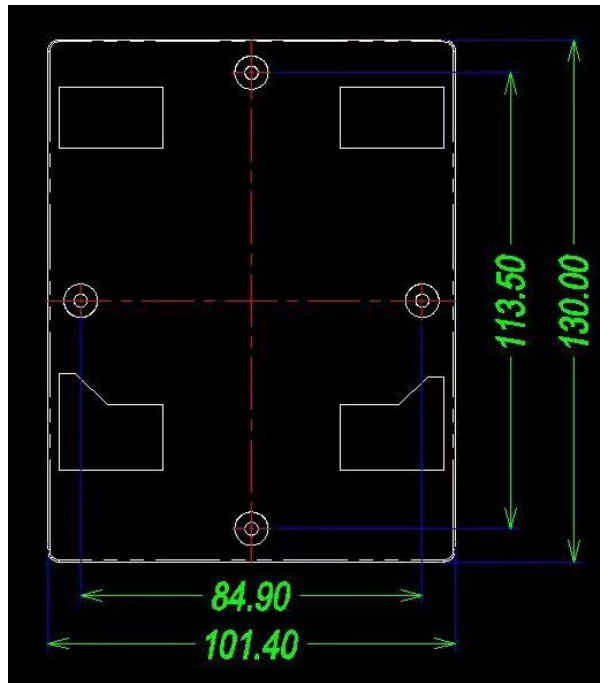

5% 95%

IP55

3.5kg

190*300*100(* *) mm

2.5

:

:

1

8-10mm

()

,

单位: mm

3

1

2

1

1

2

2

450*200*450 * *

M10*80

75*35mm

4

3